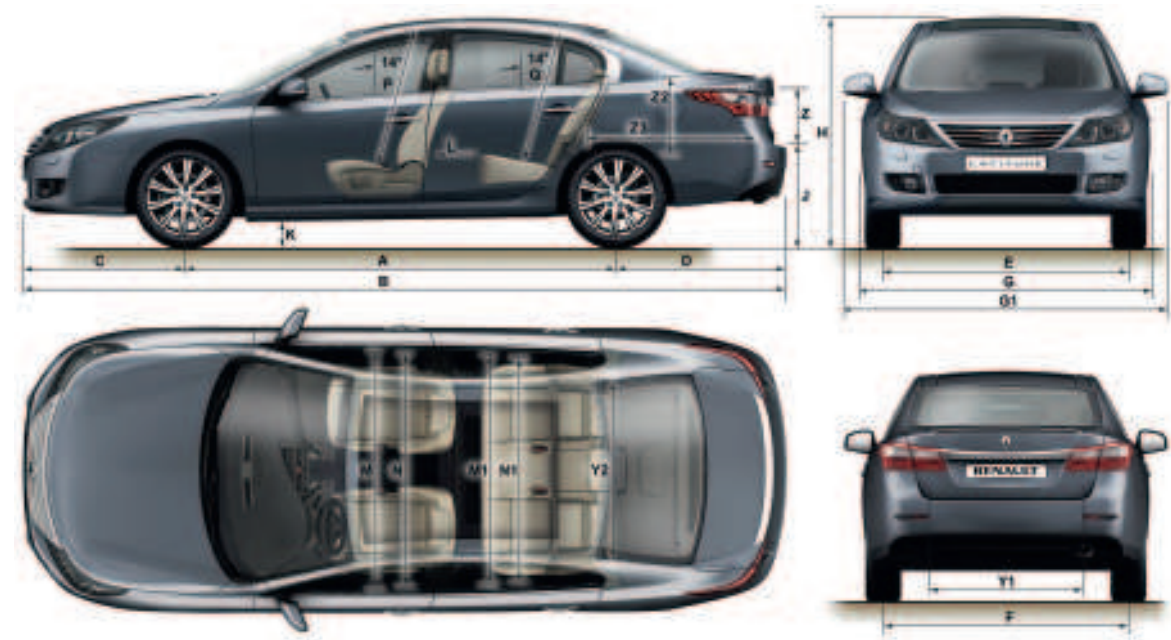

● = de serie ○ = en opción - = No disponible

* Cuero de origen bovino. Los asientos tienen un revestimiento de cuero en las caras delanteras del asiento, del respaldo, de los reposacabezas y de los refuerzos laterales. Lo demás es tejido pintado. Volante y pomo de cuero.

DIMENSIONES

Volumen del maletero (dm³ norma ISO)	
Con rueda de repuesto	477
Plano lado (mm)	
A - Batalla	2762
B - Longitud total	4897
C - Voladizo delantero	1035
D - Voladizo trasero	1100
E - Via delantera	1565
F - Via trasera	1562
G - Anchura total sin retrovisores	1832
G1 - Anchura total con retrovisores	2072
H - Altura en vacío	1483
J - Altura umbral vacío	742
K - Altura libre al suelo en carga	127
L - Distancia a la rodilla trasera	253
M - Anchura interior delantera	1513
M1 - Anchura interior trasera	1474
N - Anchura de acceso delantera	1460
N1 - Anchura de acceso trasera	1444
P - Altura delantera al techo a 14°	913
Q - Altura trasera al techo a 14°	859
Y1 - Entrada inferior del maletero	1047
Y2 - Anchura interior entre paso de ruedas	1171
Z - Altura de apertura trasera	364
Z2 - Altura bajo tableta	513
Z3 - Longitud de carga tras banqueta	1044