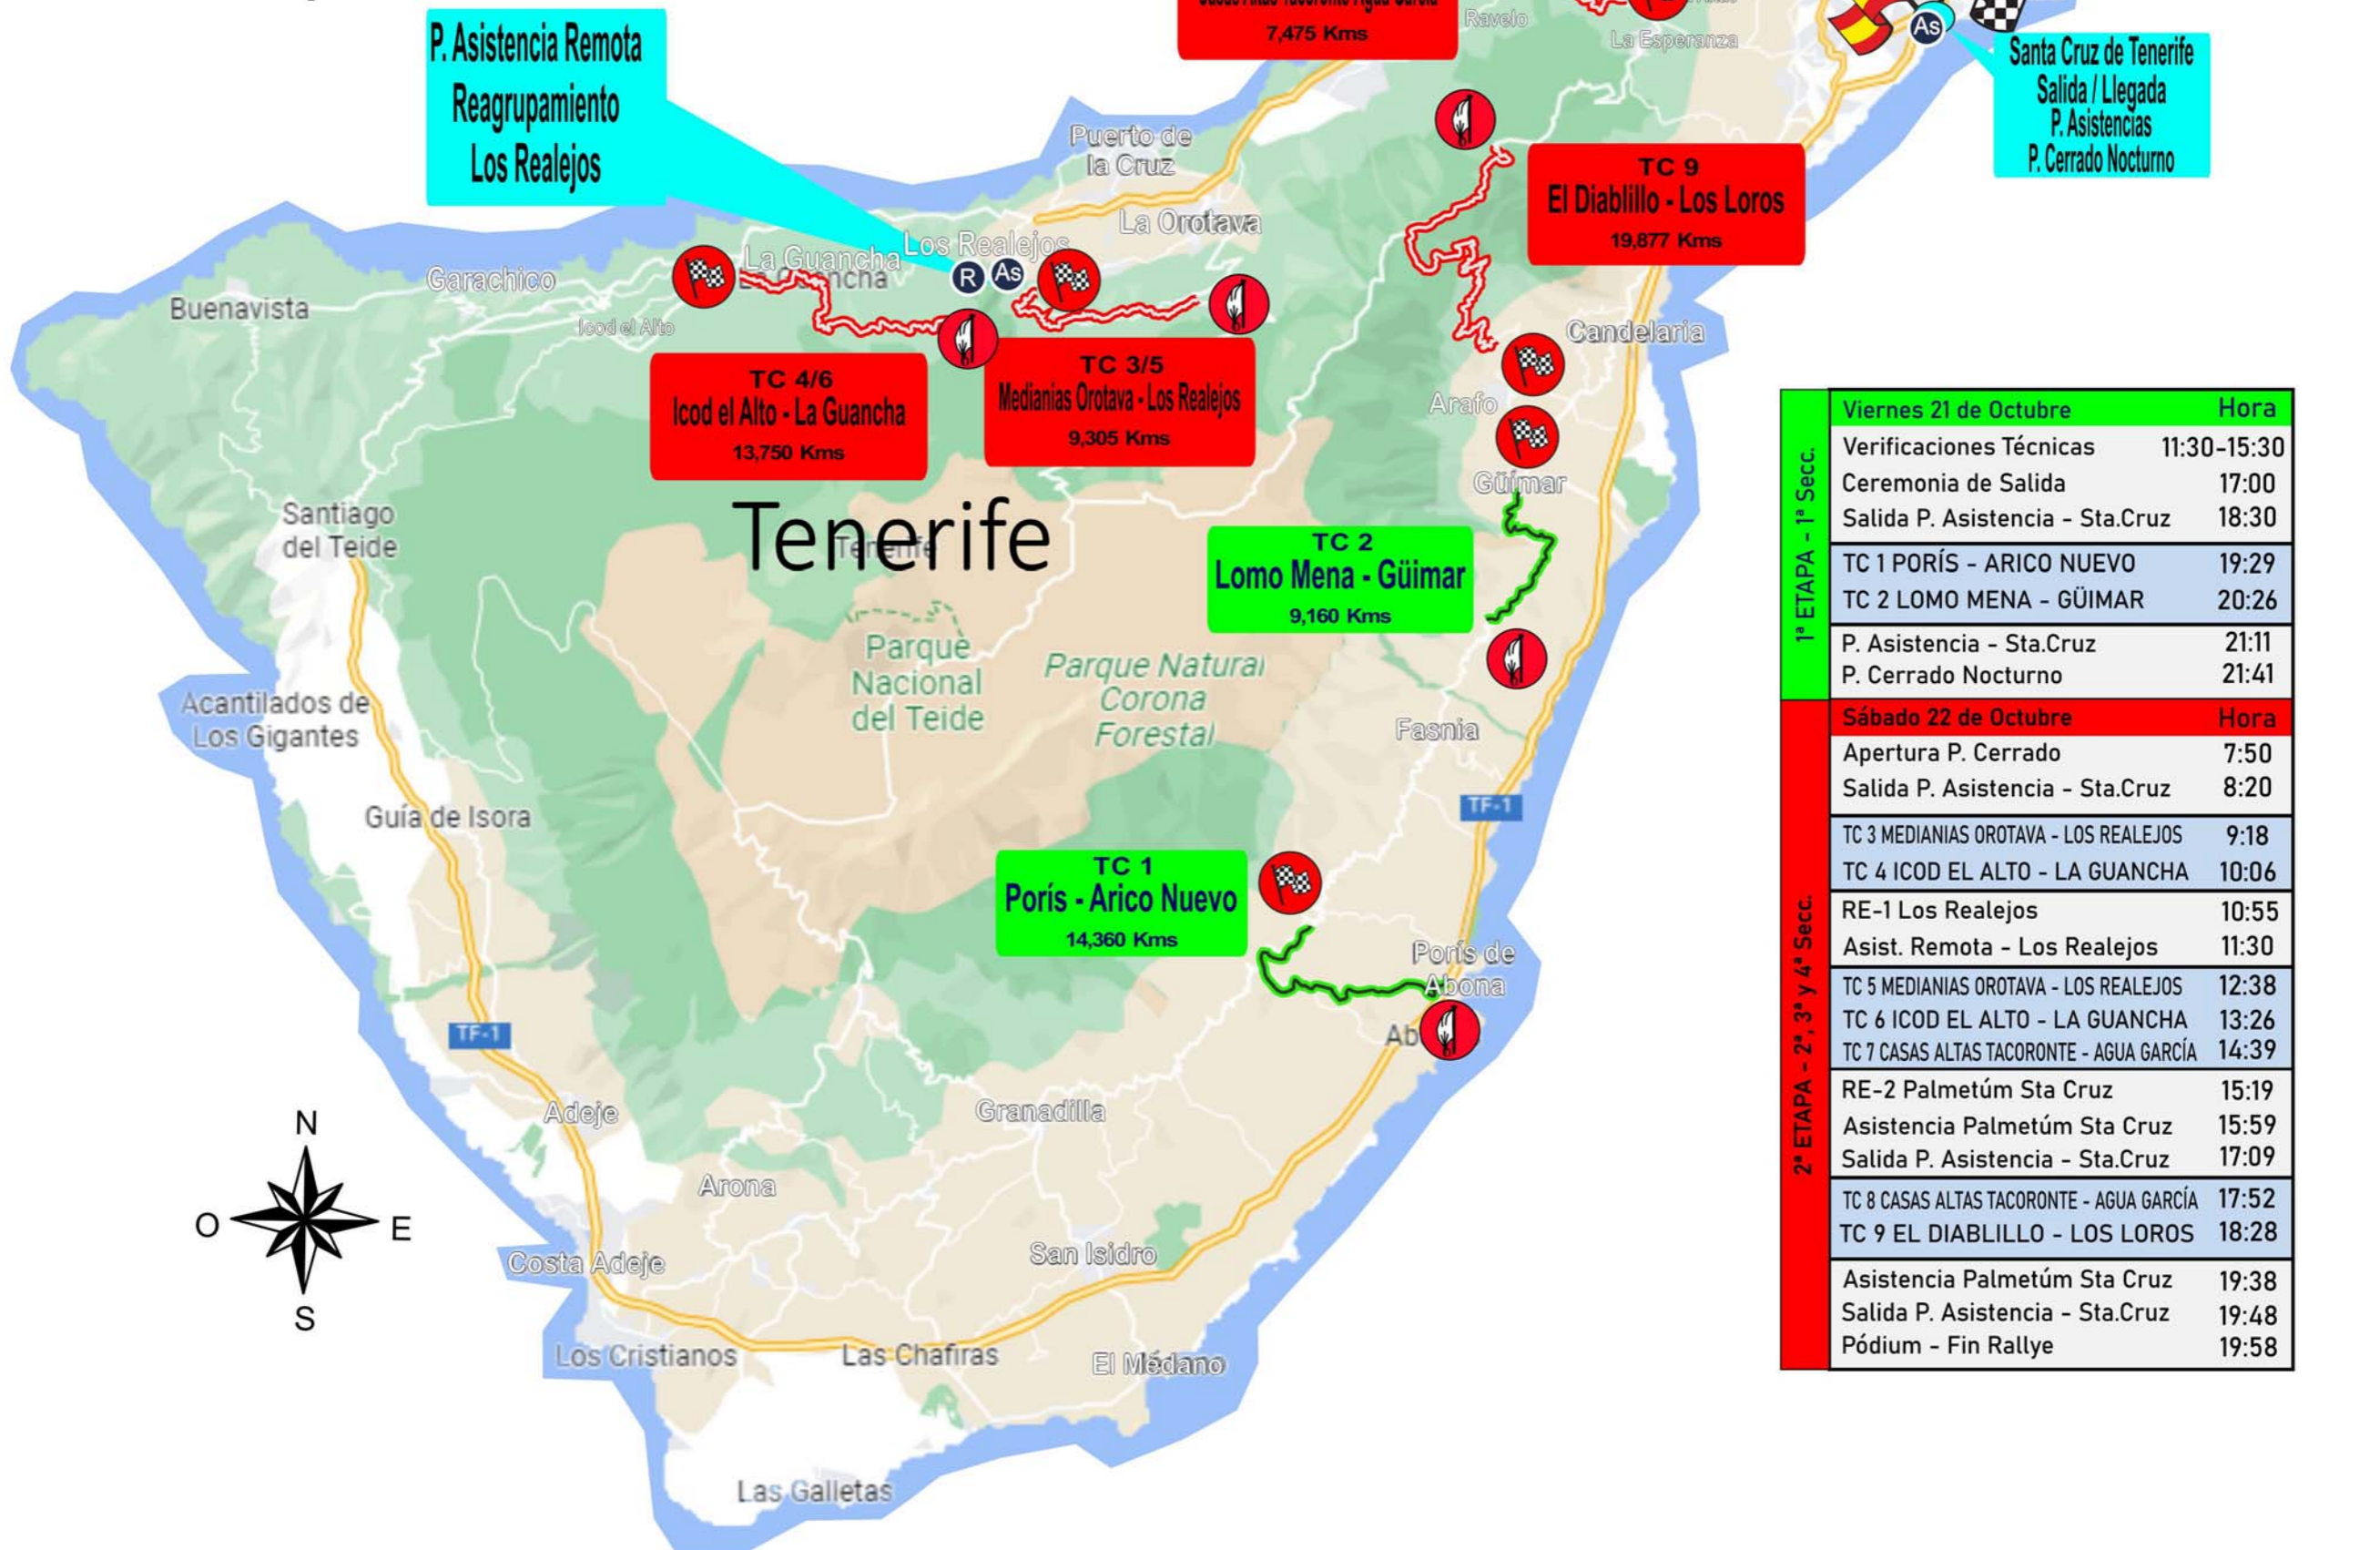

48 Rallye Orvecame ISLA TENERIFE #RIT22

DXT TENERIFE
Santa Cruz de Tenerife AYUNTAMIENTO
Deportes

21-22 de octubre de 2022

SANTACRUZ El corazón de Tenerife

CTR AON tenerife! despierta emociones

CICAR Canary Islands Car Rallycon SPORT

Mapa General de Situación T.C.

Viernes 21 de Octubre		Hora	
1ª ETAPA - 1ª Secc.	Verificaciones Técnicas	11:30-15:30	
	Ceremonia de Salida	17:00	
	Salida P. Asistencia - Sta.Cruz	18:30	
	TC 1 PORÍS - ARICO NUEVO	19:29	
	TC 2 LOMO MENA - GÜIMAR	20:26	
	P. Asistencia - Sta.Cruz	21:11	
	P. Cerrado Nocturno	21:41	
	Sábado 22 de Octubre		Hora
	Apertura P. Cerrado	7:50	
	Salida P. Asistencia - Sta.Cruz	8:20	
2ª ETAPA - 2ª, 3ª y 4ª Secc.	TC 3 MEDIANIAS OROTAVA - LOS REALEJOS	9:18	
	TC 4 ICOD EL ALTO - LA GUANCHA	10:06	
	RE-1 Los Realejos	10:55	
	Asist. Remota - Los Realejos	11:30	
	TC 5 MEDIANIAS OROTAVA - LOS REALEJOS	12:38	
	TC 6 ICOD EL ALTO - LA GUANCHA	13:26	
	TC 7 CASAS ALTAS TACORONTE - AGUA GARCÍA	14:39	
	RE-2 Palmetúm Sta Cruz	15:19	
	Asistencia Palmetúm Sta Cruz	15:59	
	Salida P. Asistencia - Sta.Cruz	17:09	
	TC 8 CASAS ALTAS TACORONTE - AGUA GARCÍA	17:52	
	TC 9 EL DIABLILLO - LOS LOROS	18:28	
	Asistencia Palmetúm Sta Cruz	19:38	
	Salida P. Asistencia - Sta.Cruz	19:48	
	Pódium - Fin Rallye	19:58	