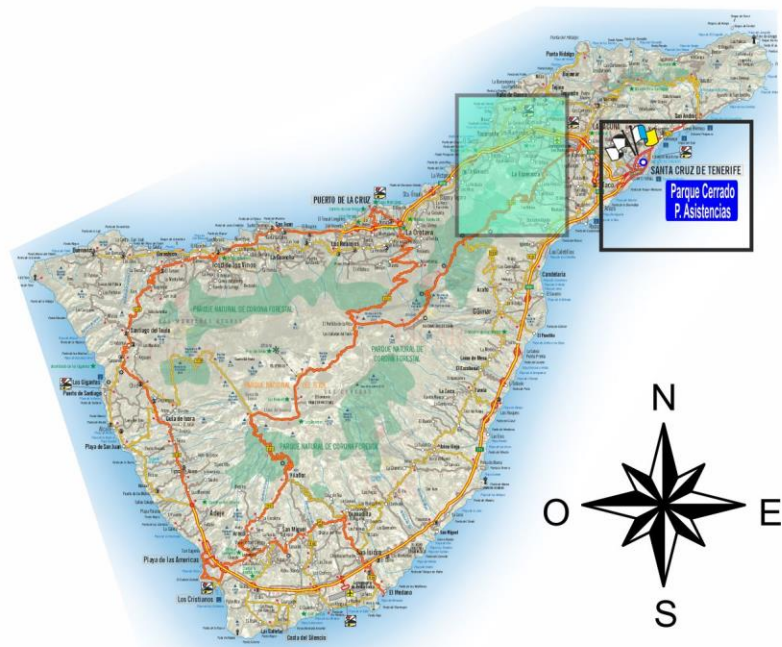

Viernes, 21 de Octubre de 2022

PLAN DE SEGURIDAD

TC 7/8 Casas Altas - Aguagarcía

Casas Altas - Aguagarcía 7,475 Kms

28° 28' 35,2" N
16° 24' 08,4" O

SALIDA del Tramo

28° 27' 19,87" N
16° 22' 37,0" O

META del Tramo

Tramo Cronometrado

CASAS ALTAS - AGUAGARCÍA

La Esperanza

TC-7/8 7'475 Kms.

48 Rallye
Orvecame
ISLA TENERIFE #RIT22

DXT TENERIFE
 Santa Cruz de Tenerife AYUNTAMIENTO
 21-22 de octubre de 2022
 SANTACRUZ El capital de Tenerife
 CTR AON tenerife! RALLYTEAM SPORT