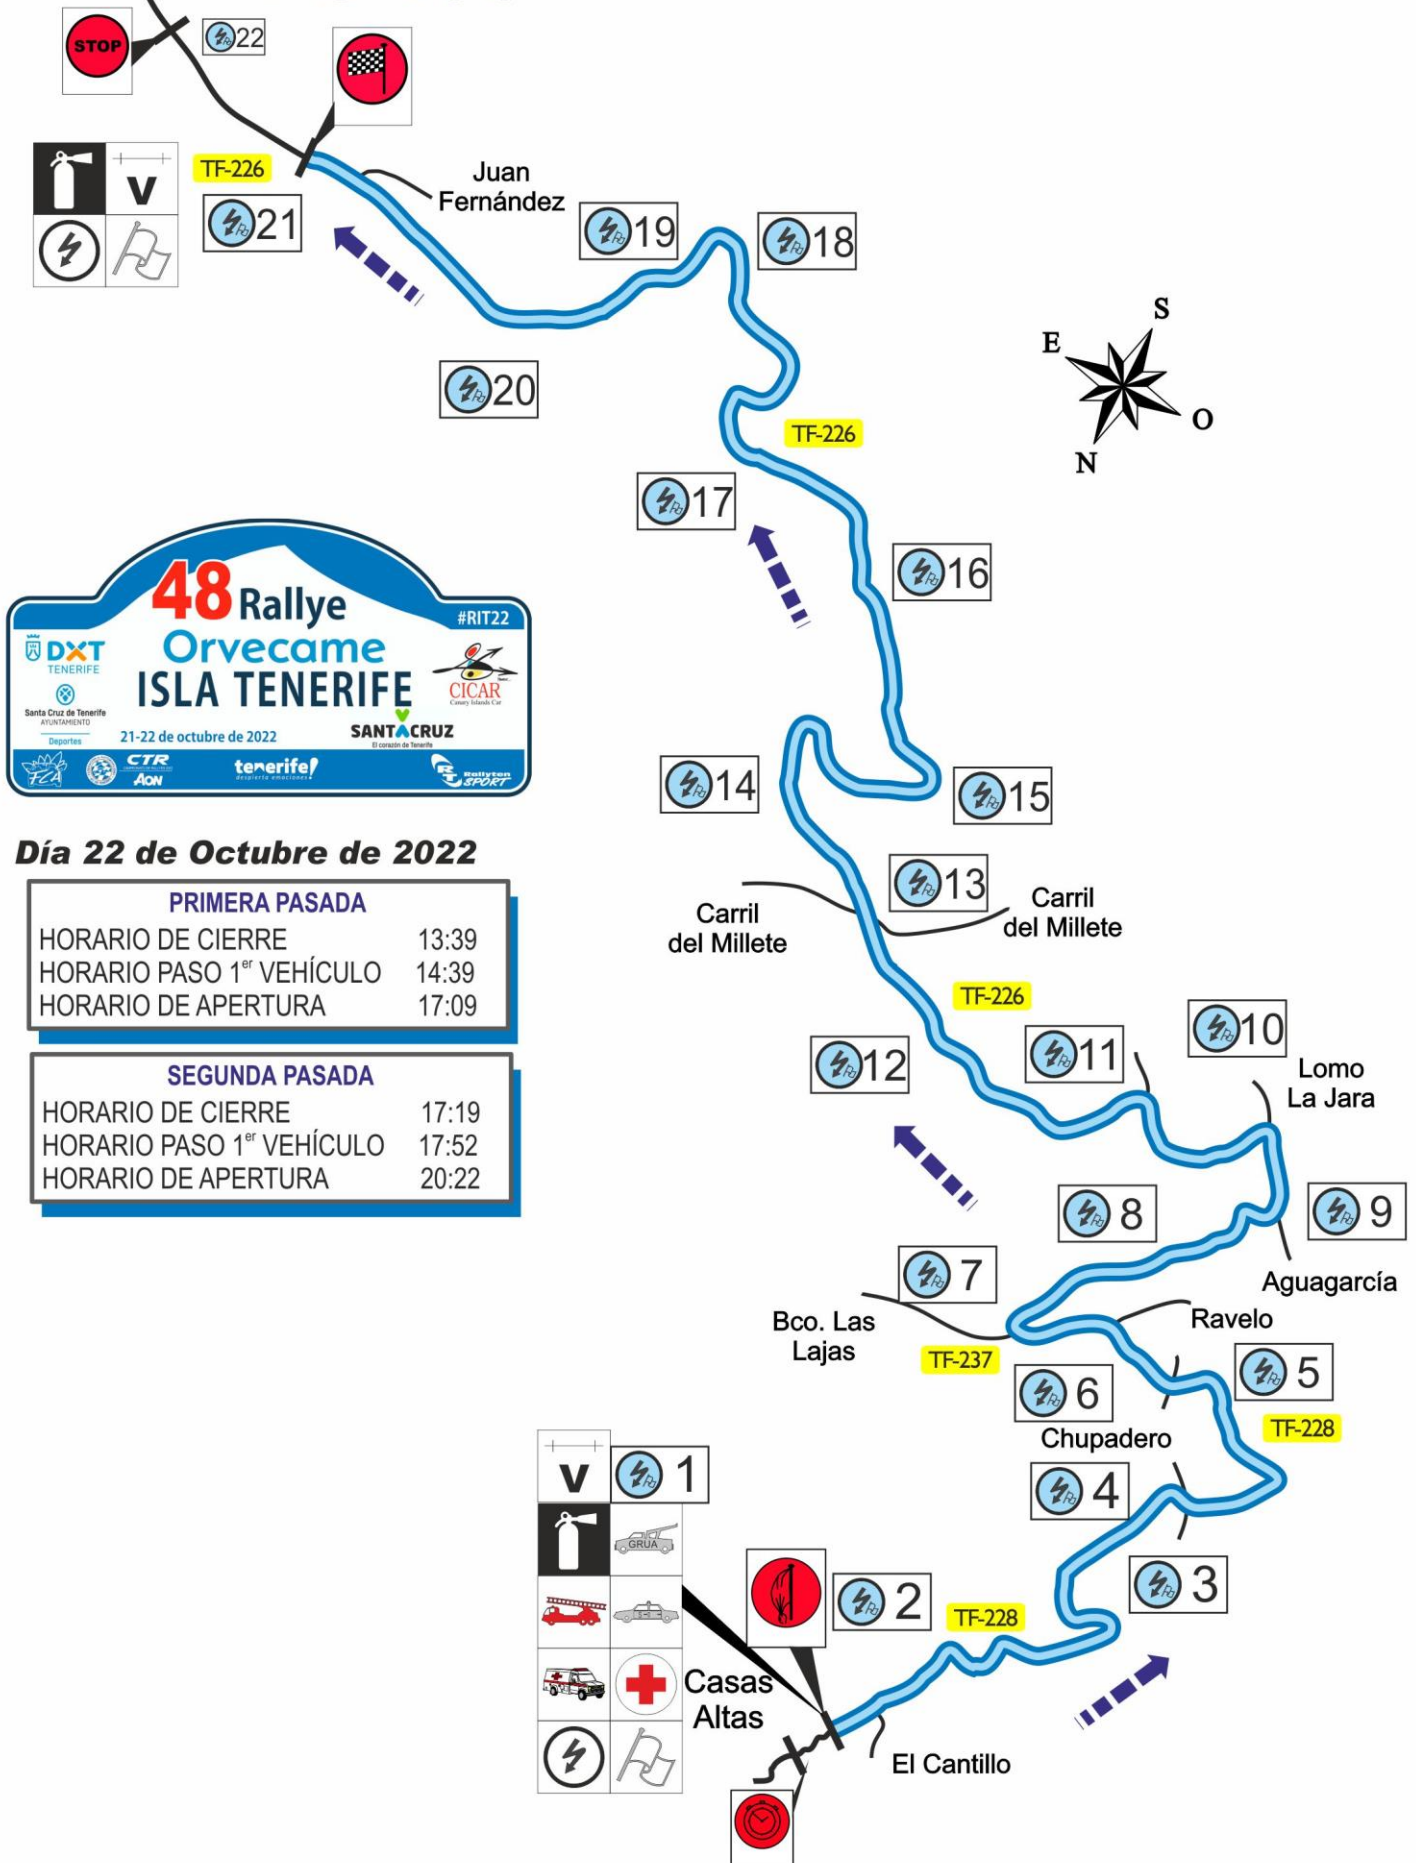

Viernes, 21 de Octubre de 2022

PLAN DE SEGURIDAD

TC 7/8 Casas Altas - Aguagarcía

Casas Altas - Aguagarcía 7,475 Kms

28° 28' 35,2" N
16° 24' 08,4" O

SALIDA del Tramo

28° 27' 19,87" N
16° 22' 37,0" O

META del Tramo

Tramo Cronometrado

CASAS ALTAS - AGUAGARCÍA

La Esperanza

TC-7/8 7'475 Kms.

48 Rallye
Orvecame
ISLA TENERIFE #RIT22

DXT TENERIFE
 Santa Cruz de Tenerife AYUNTAMIENTO
 21-22 de octubre de 2022
 SANTACRUZ El capital de Tenerife
 CTR AON tenerife! RALLYTEAM SPORT

Día 22 de Octubre de 2022

PRIMERA PASADA

HORARIO DE CIERRE	13:39
HORARIO PASO 1 ^{er} VEHÍCULO	14:39
HORARIO DE APERTURA	17:09

SEGUNDA PASADA

HORARIO DE CIERRE	17:19
HORARIO PASO 1 ^{er} VEHÍCULO	17:52
HORARIO DE APERTURA	20:22