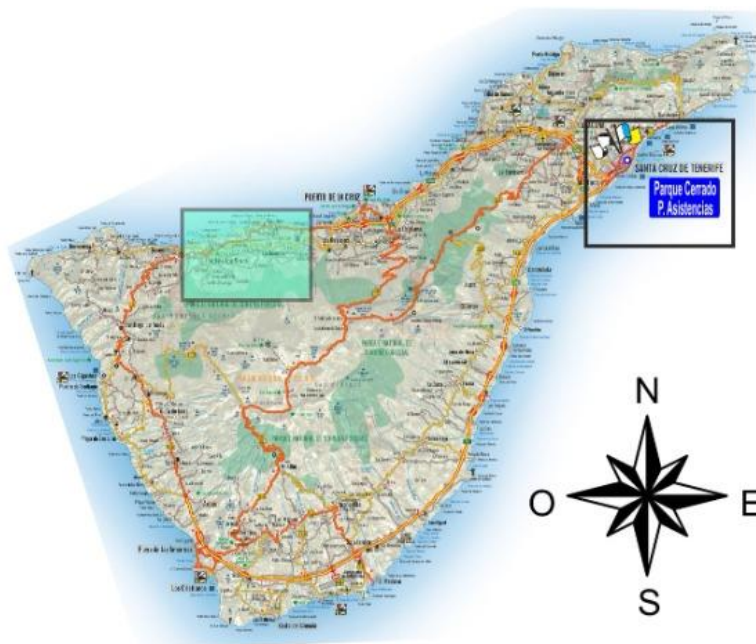

PLAN DE SEGURIDAD

TC 4/6 Icod El Alto - La Guancha

Icod El Alto - La Guancha 13,750 Kms

TC 4/6
Icod el Alto - La Guancha
13,750 Kms

28° 21' 54,8" N
 16° 36' 53,1" O

SALIDA del Tramo

28° 22' 41,7" N
 16° 41' 23,4" O

META del Tramo

Tramo Cronometrado

ICOD EL ALTO - LA GUANCHA

TC 4/6

13'750 Kms.

48 Rallye

#RIT22

Orvecame ISLA TENERIFE