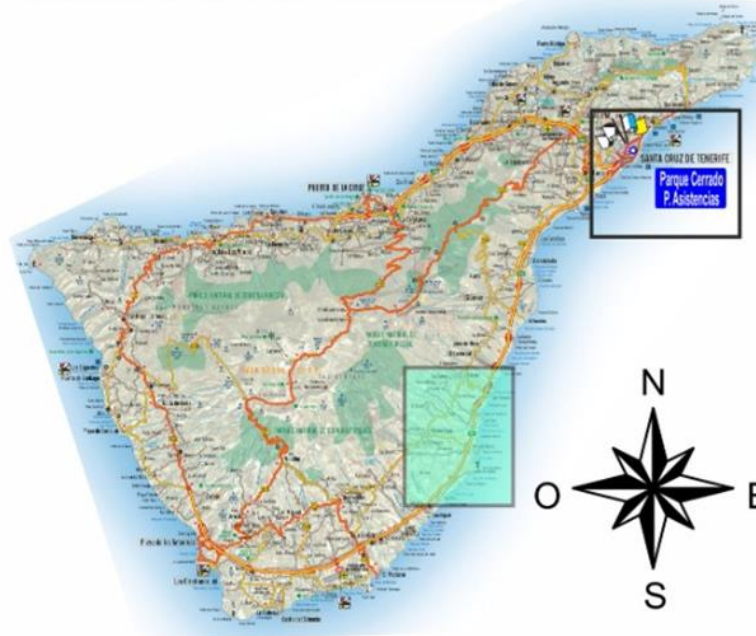

Viernes, 21 de Octubre de 2022

PLAN DE SEGURIDAD

TC 1 Porís - Arico Nuevo

Porís - Arico Nuevo 14,360 Kms

28° 09' 53,0" N
16° 26' 07,9" O
SALIDA del Tramo

28° 10' 44,3" N
16° 28' 58,9" O
META del Tramo

Tramo Cronometrado

PORÍS - ARICO NUEVO

TC-1 14'360 Kms.